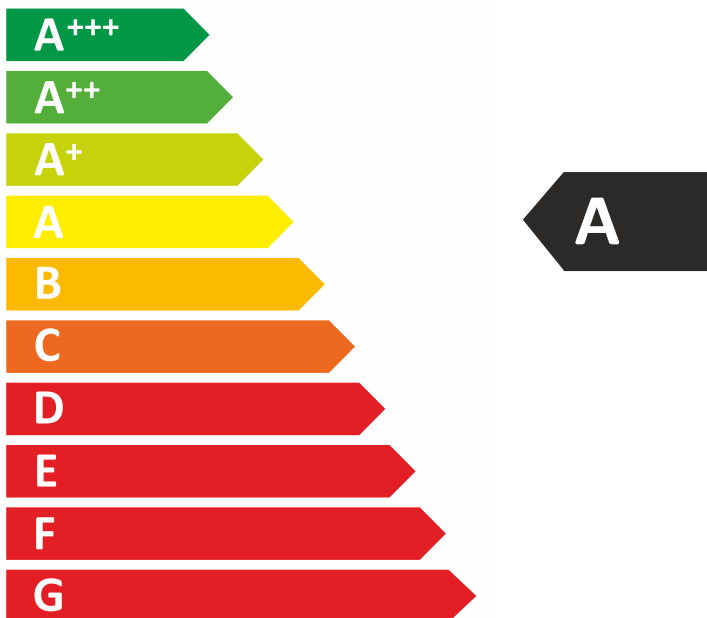

ENERG
енергия · ενεργεια

Amica

WCB2S60S50.1 / AVI 500 X

ENERGIA · ЕНЕРГИЯ · ΕΝΕΡΓΕΙΑ
ENERGIJA · ENERGY · ENERGIE
ENERGI

146
kWh/annum

x42

45 dB

2010/1060