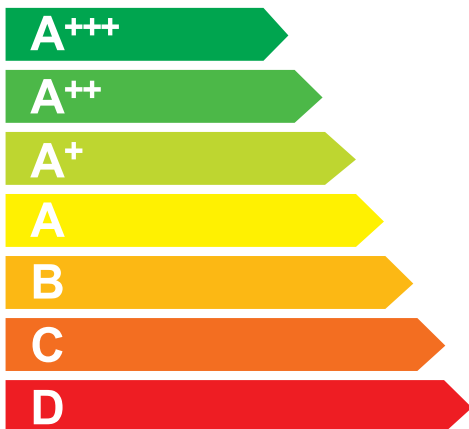

ENERG

енергия · ενεργεια

Amica

FZ206.4

A⁺

ENERGIA · ЕНЕРГИЯ
ENERGEIA · ENERGIJA
ENERGY · ENERGIE · ENERGI

201
kWh/annum

-L