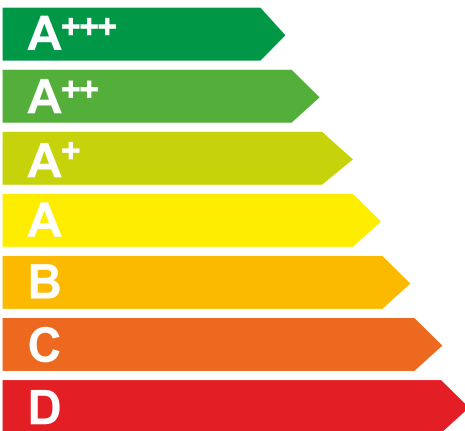

110

220

**ENERG**

енергия · ενεργεια

**Amica**

TAW6123LSW

(WMAD4 6123X1UZD0W)

**A+++**