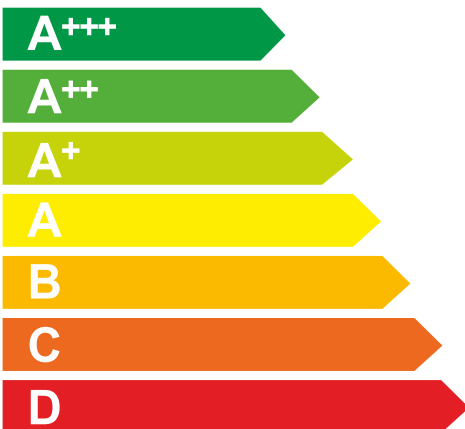

110

220

ENERG

енергия · ενεργεια

Amica

DAW7123LCB

(WMAD4 7123C1UZD0W)

A+++