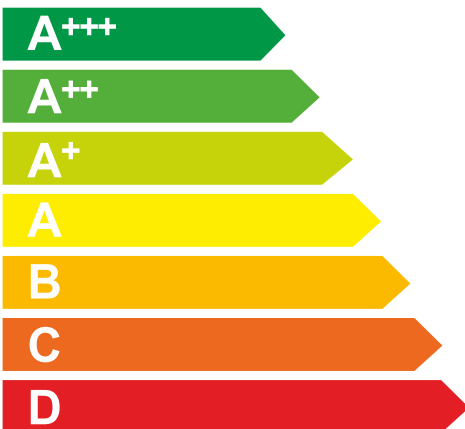

110

220

ENERG

енергия · ενεργεια

Amica

DAW7123DCB

(WMAD5 7123C2UZD0W)

A+++