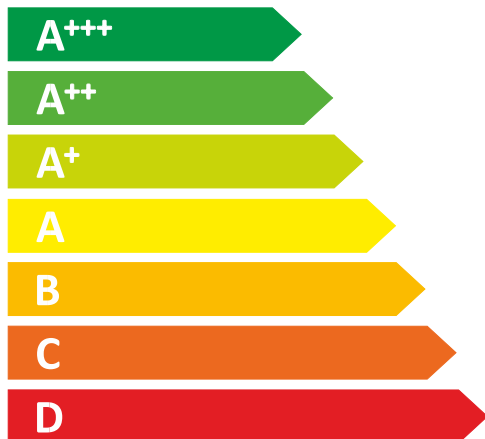

ENERG

енергия · ενεργεια

Amica

DFM626ACWD

ENERGIA · ЕНЕРГИЯ · ΕΝΕΡΓΕΙΑ
ENERGIJA · ENERGY · ENERGIE
ENERGI

258
kWh/annum

3080
L/annum

ABCDEFG