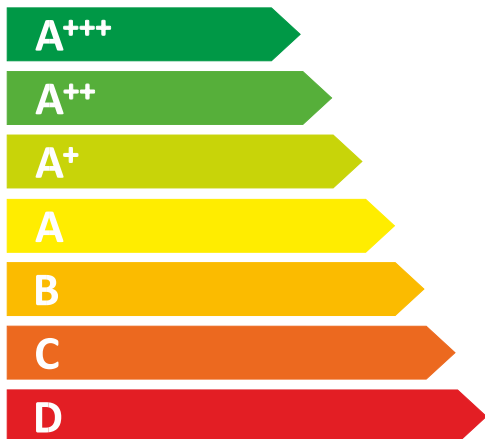

ENERG

енергия · ενεργεια

Amica

DFM436ACSH

ENERGIA · ЕНЕРГИЯ · ΕΝΕΡΓΕΙΑ
ENERGIJA · ENERGY · ENERGIE
ENERGI

211

kWh/annum

2520
L/annum