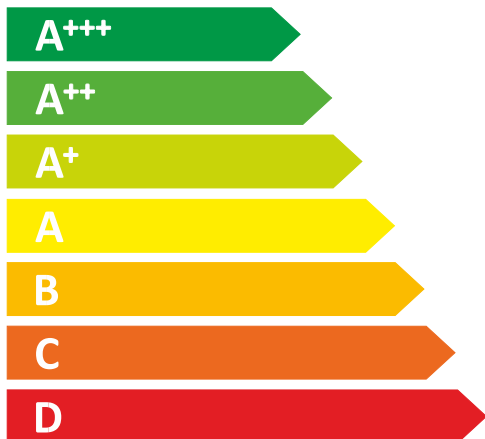

ENERG

енергия · ενεργεια

Amica

DIM436ABH

ENERGIA · ЕНЕРГИЯ · ΕΝΕΡΓΕΙΑ
ENERGIJA · ENERGY · ENERGIE
ENERGI

211
kWh/annum

2520
L/annum

ABCDEFG