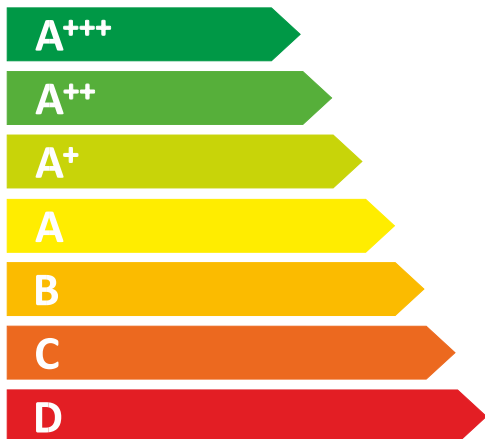

ENERG

енергия · ενεργεια

Amica

DFM438ACTID

ENERGIA · ЕНЕРГИЯ · ΕΝΕΡΓΕΙΑ
ENERGIJA · ENERGY · ENERGIE
ENERGI

211

kWh/annum

2240
L/annum