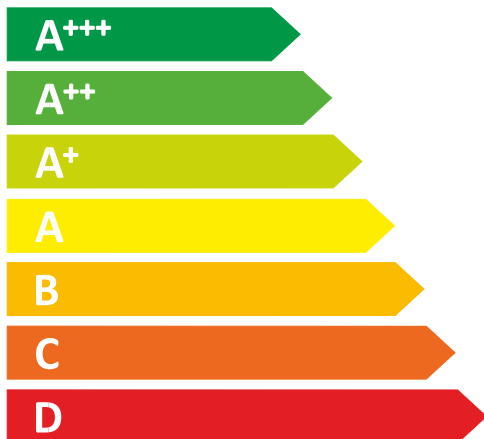

ENERG

енергия · ενεργεια

Amica

DFM404SEN

ENERGIA · ЕНЕРГИЯ · ΕΝΕΡΓΕΙΑ
ENERGIJA · ENERGY · ENERGIE
ENERGI

197

kWh/annum

2520
L/annum