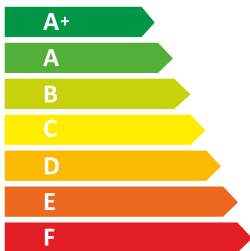

**ENERG**  
енергия·енергия

**Amica**

OKS651S

**84**  
kWh/annum

ABC**D** EFG

**A** BCDEFG

ABC**D** EFG

**69**dB